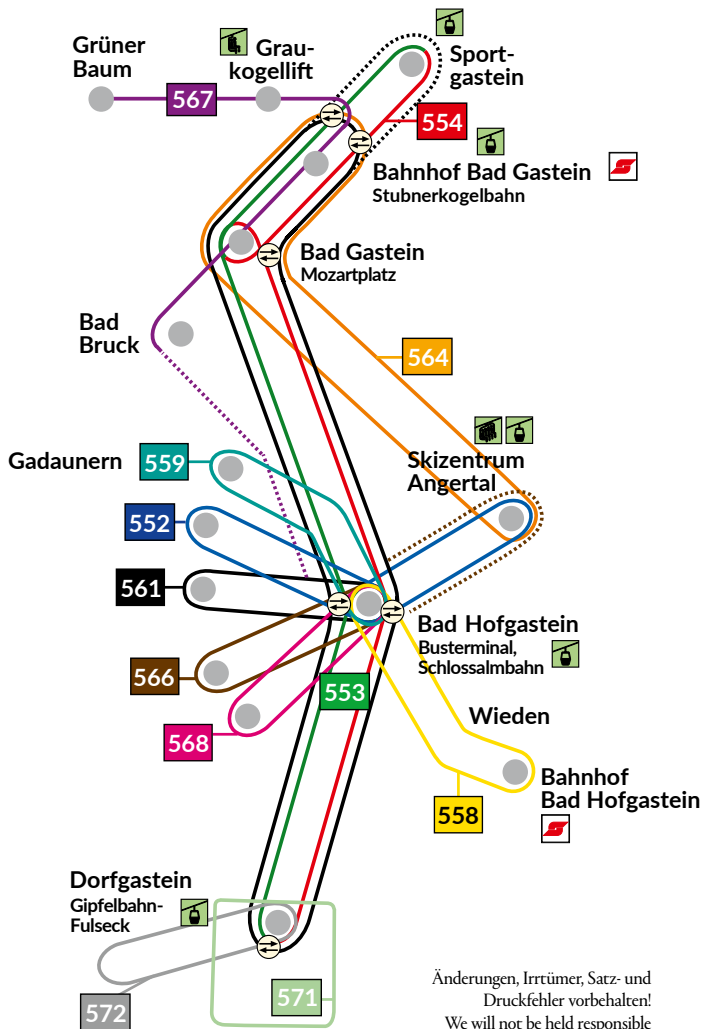

Übersicht Skibusse in Gastein

Overview skibuses in Gastein

Änderungen, Irrtümer, Satz- und Druckfehler vorbehalten!
We will not be held responsible for inaccuracy or changes!

- **552 Skibus Süd: Bad Hofgastein - Skizentrum Angertal**
  (Fahrplan in blau | *timetable in blue*)
- **553 Sportgastein - Bad Gastein - Bad Hofgastein - Dorfgastein**
  (Fahrplan in dunkelgrün | *timetable in dark green*)
- **554 Dorfgastein - Bad Hofgastein - Bad Gastein - Sportgastein**
  (Fahrplan in rot | *timetable in red*)
- **567 Bad Hofgastein - Bad Bruck - Bad Gastein - Graukogel - Grüner Baum**
  (Fahrplan in violett | *timetable in violet*)
- **564 Bockstein - Bad Gastein - Skizentrum Angertal**
  (Fahrplan in orange | *timetable in orange*)
- **571 Skibus Dorfgastein: Klammstein - Maierhofen - Unterberg - Luggau - Bahnhof - Zentrum Dorfgastein**
  (Fahrplan in hellgrün | *timetable in light green*)
- **572 Skibus Bergl**
  (Fahrplan in grau | *timetable in grey*)
- **558 Bad Hofgastein - Bahnhof - Wieden - Schlossalm**
  (Fahrplan in gelb | *timetable in yellow*)
- **559 Citybus Gadaunern (Bad Hofgastein)**
  (Fahrplan in türkis | *timetable in aqua*)
- **561 Citybus Süd (Bad Hofgastein)**
  (Fahrplan in schwarz | *timetable in black*)
- **566 Citybus Nord 2 (Bad Hofgastein)**
  (Fahrplan in braun | *timetable in brown*)
- **568 Citybus Nord 1 (Bad Hofgastein)**
  (Fahrplan in pink | *timetable in pink*)